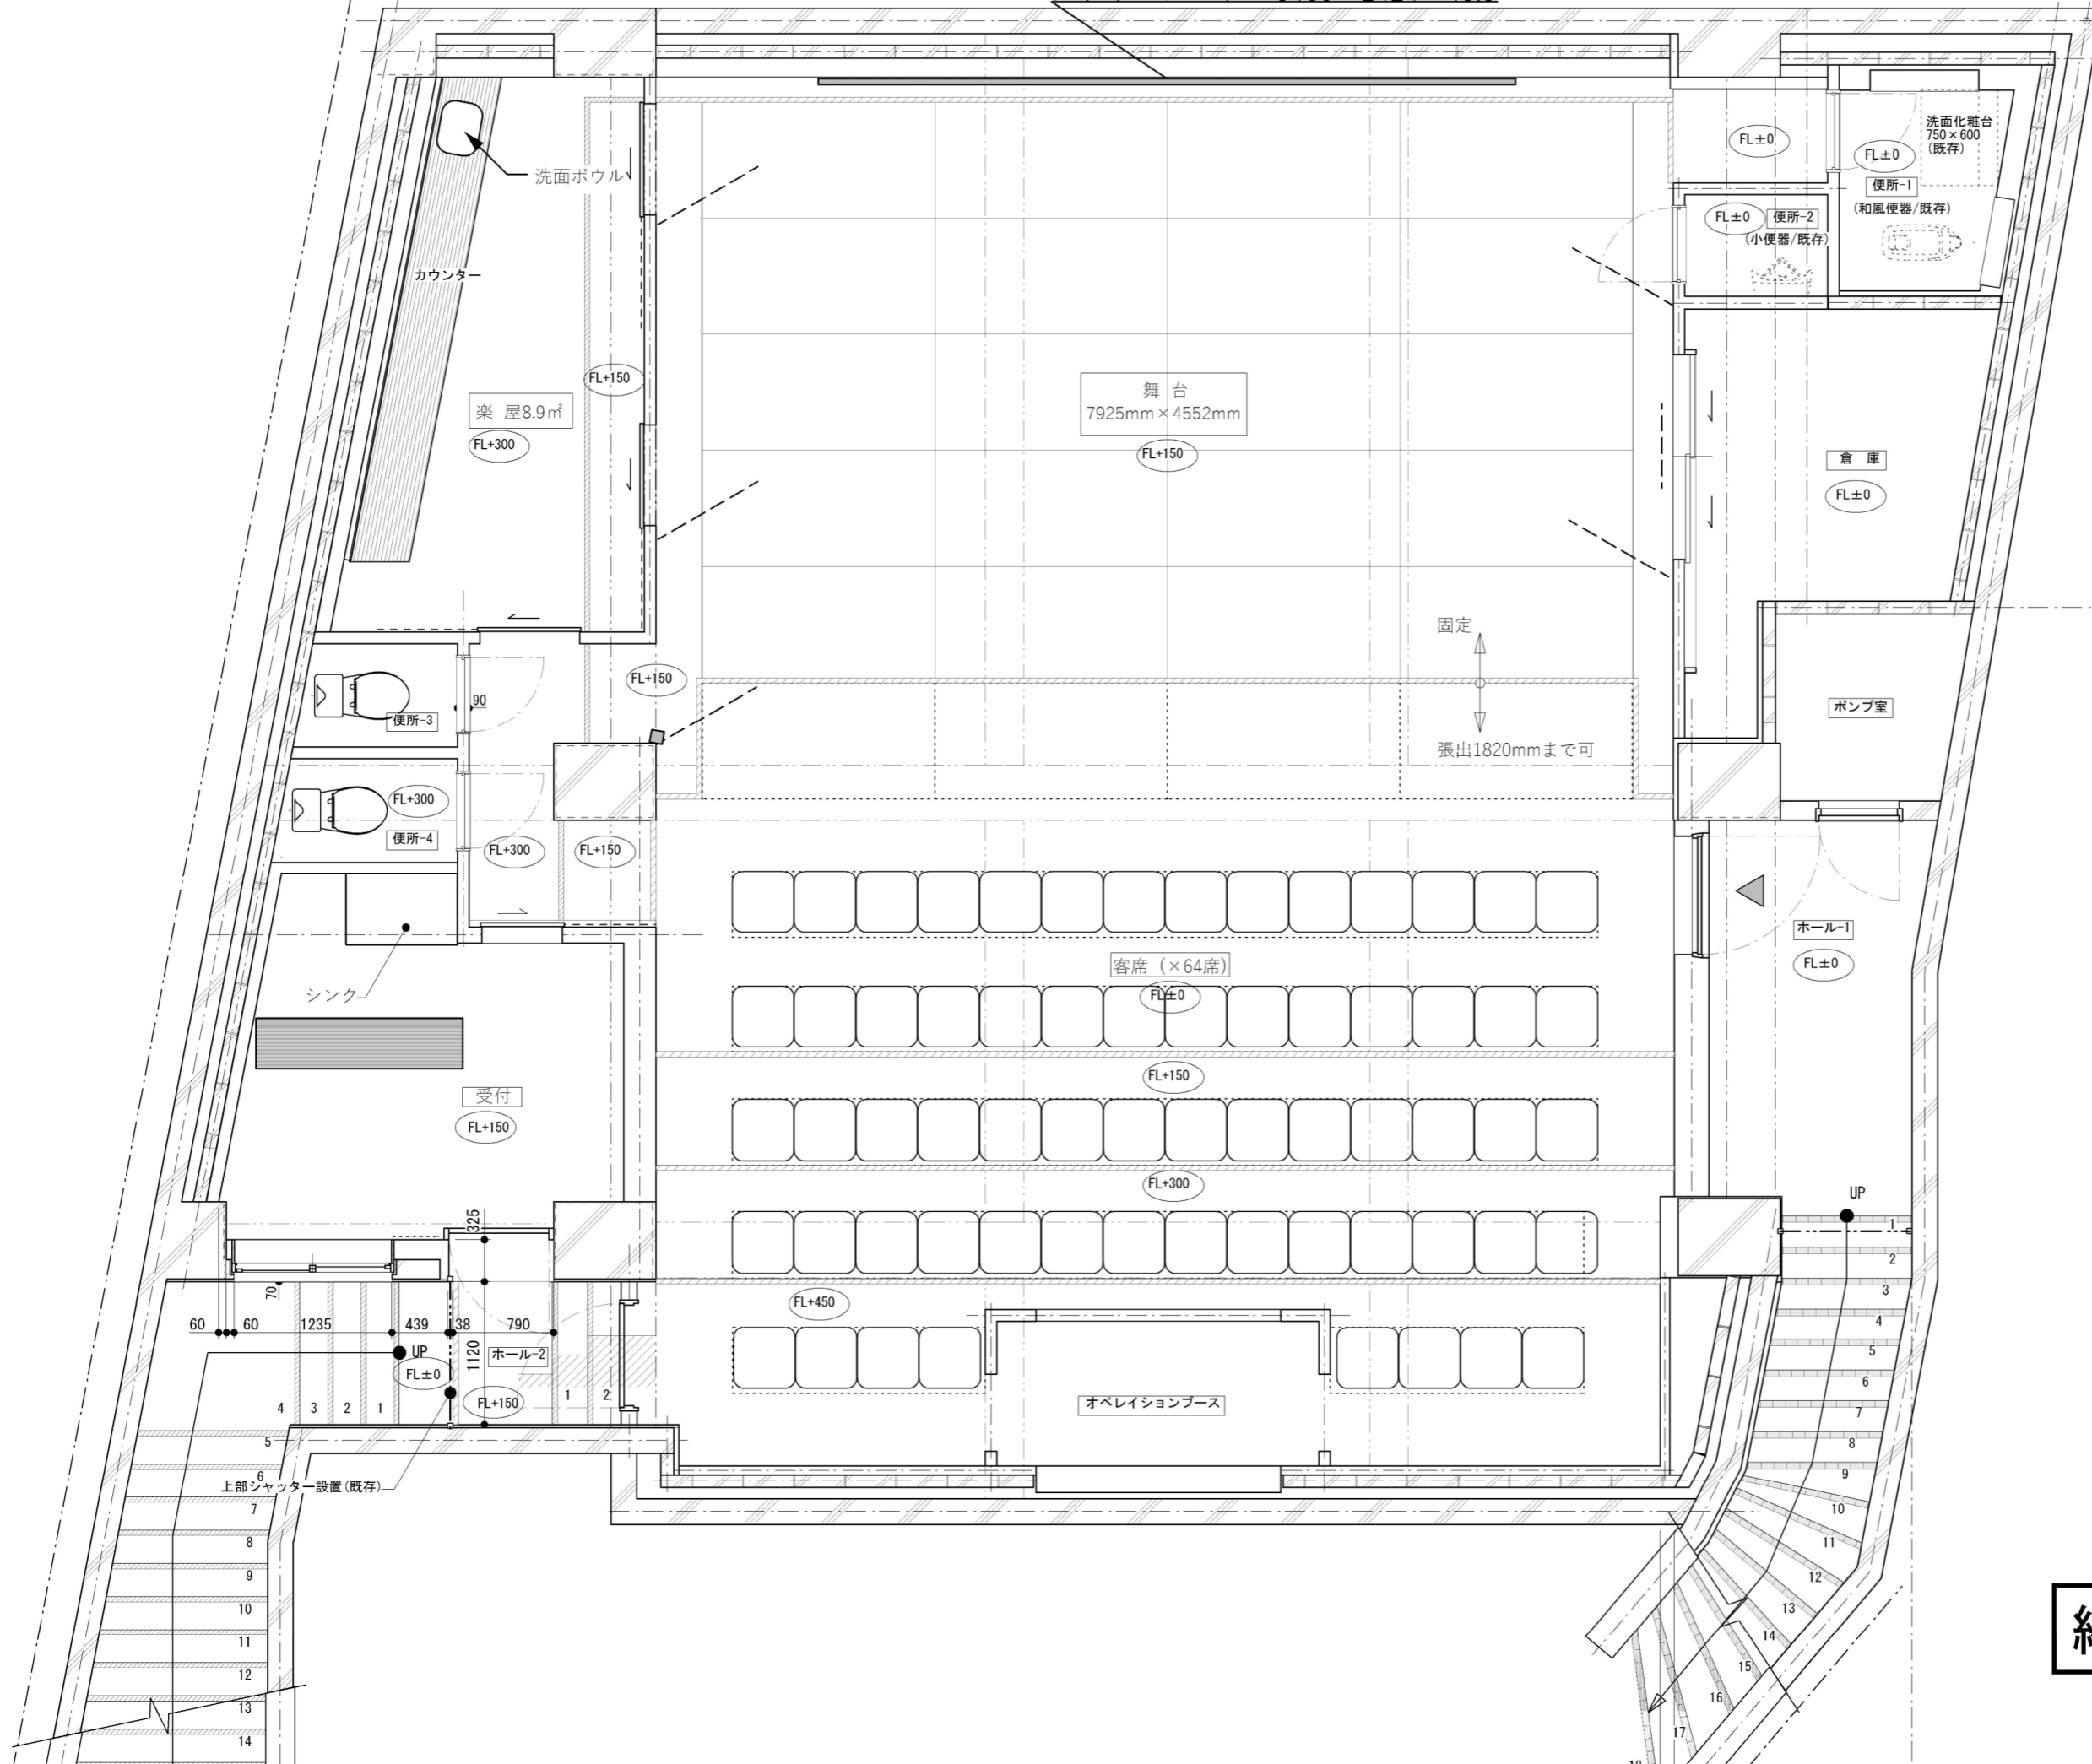

スクリーンパネル 5460×2424×45.5

縮尺：1/50