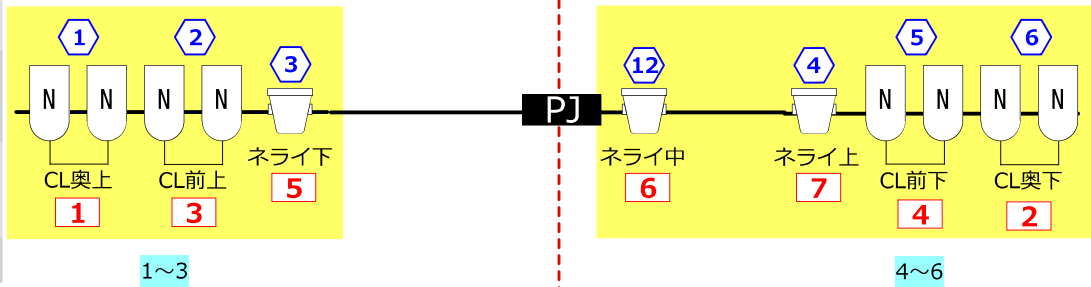

# ルートシアター 照明基本図面

作成日：2024/5/31

チャンネル番号  
 回路番号  
 常設回路 (C型20A)

- ・バラシの際は回路含め現状復帰お願いいたします
- ・バトンにある黄色のテプラ (灯体/回路記載) の位置に吊ってください。
- ・緑色のテプラ=すて吊り

## KEY (劇場機材)

FQ × 5	PAR64 (5N) × 8	LEDフレネル × 2	ストロボ MEGAFLASH × 1
DF × 2	PAR64-S (5M) × 4	LEDPAR64 × 4	
650Wフレネル × 3	PAR56 (3M) × 4	PEGASYS G10 × 4	
500凸 × 2	PAR56 (3N) × 4	PEGASYS V4 × 4	