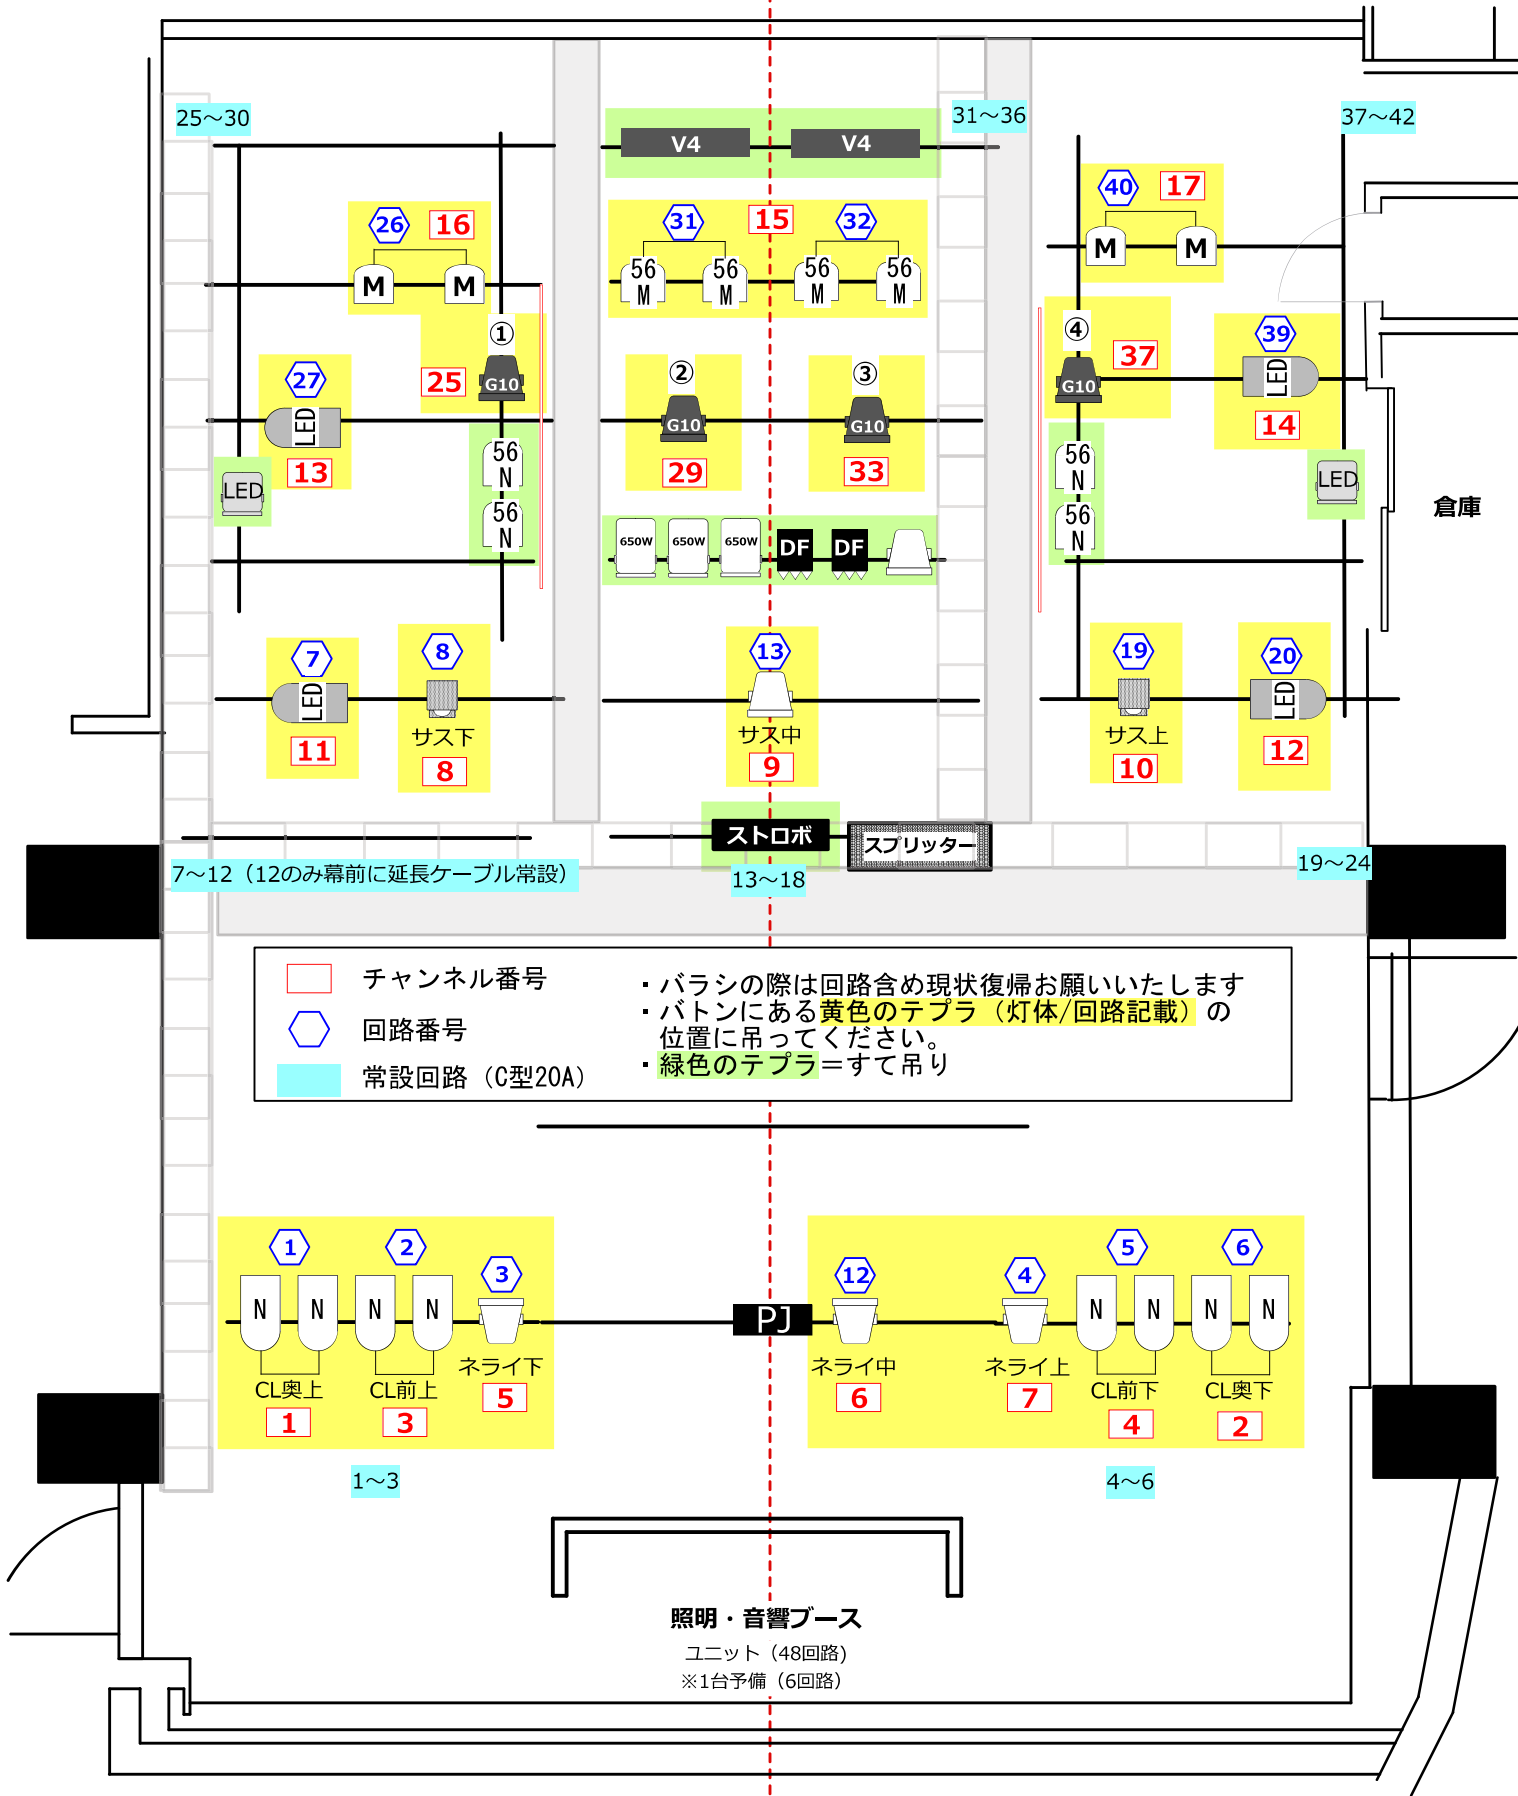

# ルートシアター 照明基本図面

作成日：2024/5/31

チャンネル番号  
 回路番号  
 常設回路 (C型20A)

- ・バラシの際は回路含め現状復帰お願いいたします
- ・バトンにある黄色のテプラ (灯体/回路記載) の位置に吊ってください。
- ・緑色のテプラ=すて吊り

## KEY (劇場機材)

FQ × 5	PAR64 (5N) × 8	LEDフレネル × 2	ストロボ MEGAFLASH × 1
DF × 2	PAR64-S (5M) × 4	LEDPAR64 × 4	
650Wフレネル × 3	PAR56 (3M) × 4	PEGASYS G10 × 4	
500凸 × 2	PAR56 (3N) × 4	PEGASYS V4 × 4	